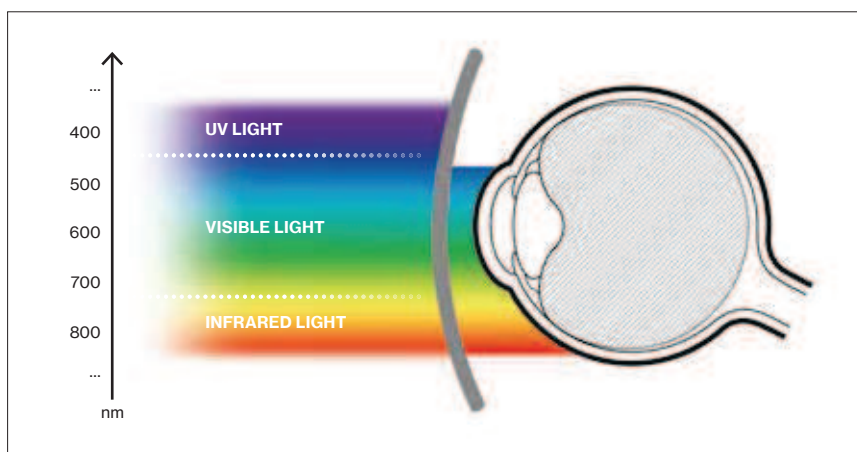

Tři inovativní barevné filtry zajišťují jedinečný kontrast a dokonalý průhled.

Zorníky také přinášejí 100% ochranu proti UV záření.

optimální výkon zorníků

Více než pouhý optický efekt: Inovativní tónování zorníků přináší navýšený komfort i při nejrychlejších změnách pohledu. Navýšený kontrast nové technologie **uvex colorvision** přináší lepší a kvalitnější průhled.

Bezpečně v provozu

urban

Barevný filtr pro městskou zástavbu rozjasňuje semaforey nebo brzdová světla čímž potenciálně snižuje reakční dobu. Lepší vidění pomáhá rychlejší reakcím a bezpečnější jízdě.