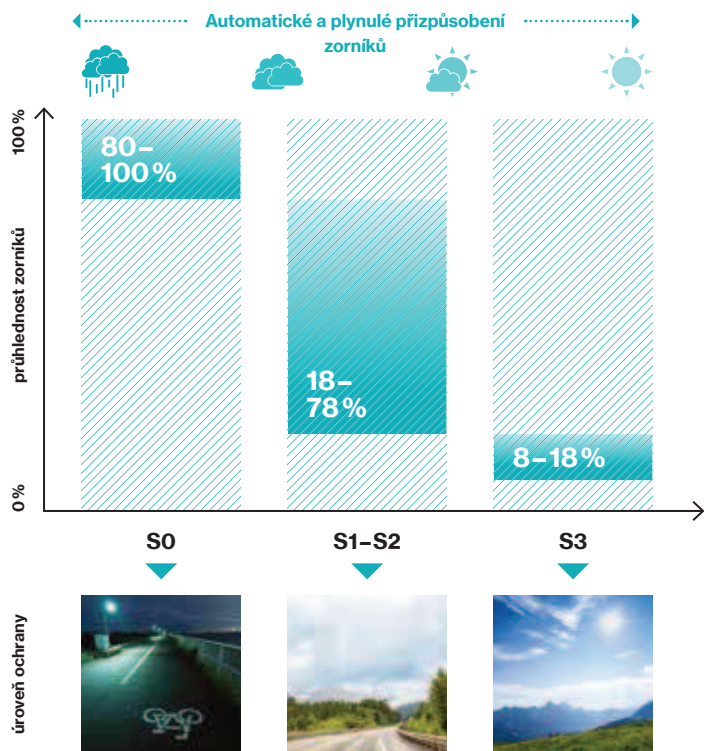

Bezpečně v provozu

urban

Barevný filtr pro městskou zástavbu rozjasňuje semaforey nebo brzdová světla čímž potenciálně snižuje reakční dobu. Lepší vidění pomáhá rychlejší reakcím a bezpečnější jízdě.

Ostré vidění v přírodě.

outdoor

Lepší vnímání hloubky barev vylepšeným kontrastem udělá lépe viditelné veškeré výmoly a nerovnosti v terénu. Vyšší kontrast, více viditelných detailů.

Bezpečně v provozu

daily

Tento barevný filtr udělá z každodenního života zcela novou zkušenost. Díky jasnějším barvám bude příroda zářit v novém lesku. Pohodlně, stylově a zcela trendy.

uvex sportstyle 224
colorvision

uvex sportstyle 803
colorvision

uvex sportstyle 706
colorvision

zorníky uvex variomatic (R) dosahují průhlednosti od 8 do 100 % (S0 - S3) nebo od 7 do 78 % (S1 - S3). Tyto zorníky tak dokáží pokrýt skoro celé spektrum přírodního světla.